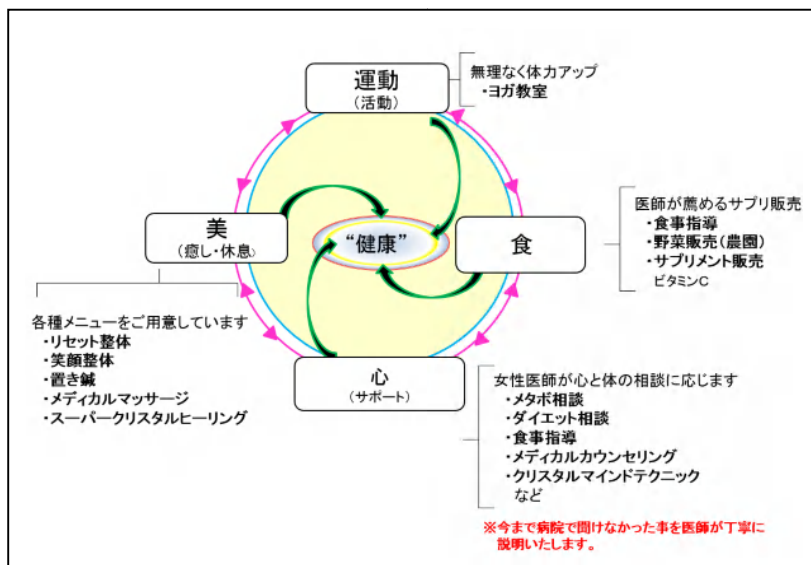

【 ホリスティックハーモニーの特徴 】

● 女性医師がマンツーマンで悩みにこたえるメディカルサロン

25 分間マンツーマンで行う女性医師のカウンセリング。お客様のお悩みを医学的観点からアドバイスします。カウンセリングした後にお客様に合った肌、体、心の良循環を整えるプログラムを作成します。

◆ 医師指導の

無理のない健康的な「食事療法」

実行するための知識を付け、無理な食事制限はしません。食べなくなる心の不安を取り除き、我慢するのではなく、何で食べなくなるのか? 成功しやすいポイントを指導します。

◆ 吸収の効率を飛躍的に高めた

「飲む高濃度ビタミンC」を提供

ビタミンCは免疫力を高めたり、コラーゲンの生成を助け皮膚や骨格の形成を助けたり、アンチエイジング効果など、様々なはたらきがあるとされています。

【 ホリステックハーモニー誕生の背景 】

2015年12月1日から労働者が50人以上いる事業所では毎年1回、「ストレスチェック検査」を全ての働者に対して実施することが義務付けられました。

現代の職場の労働環境がストレスを抱えやすい状況にあり、なかでも女性はストレスの影響を受け易いと言われています。